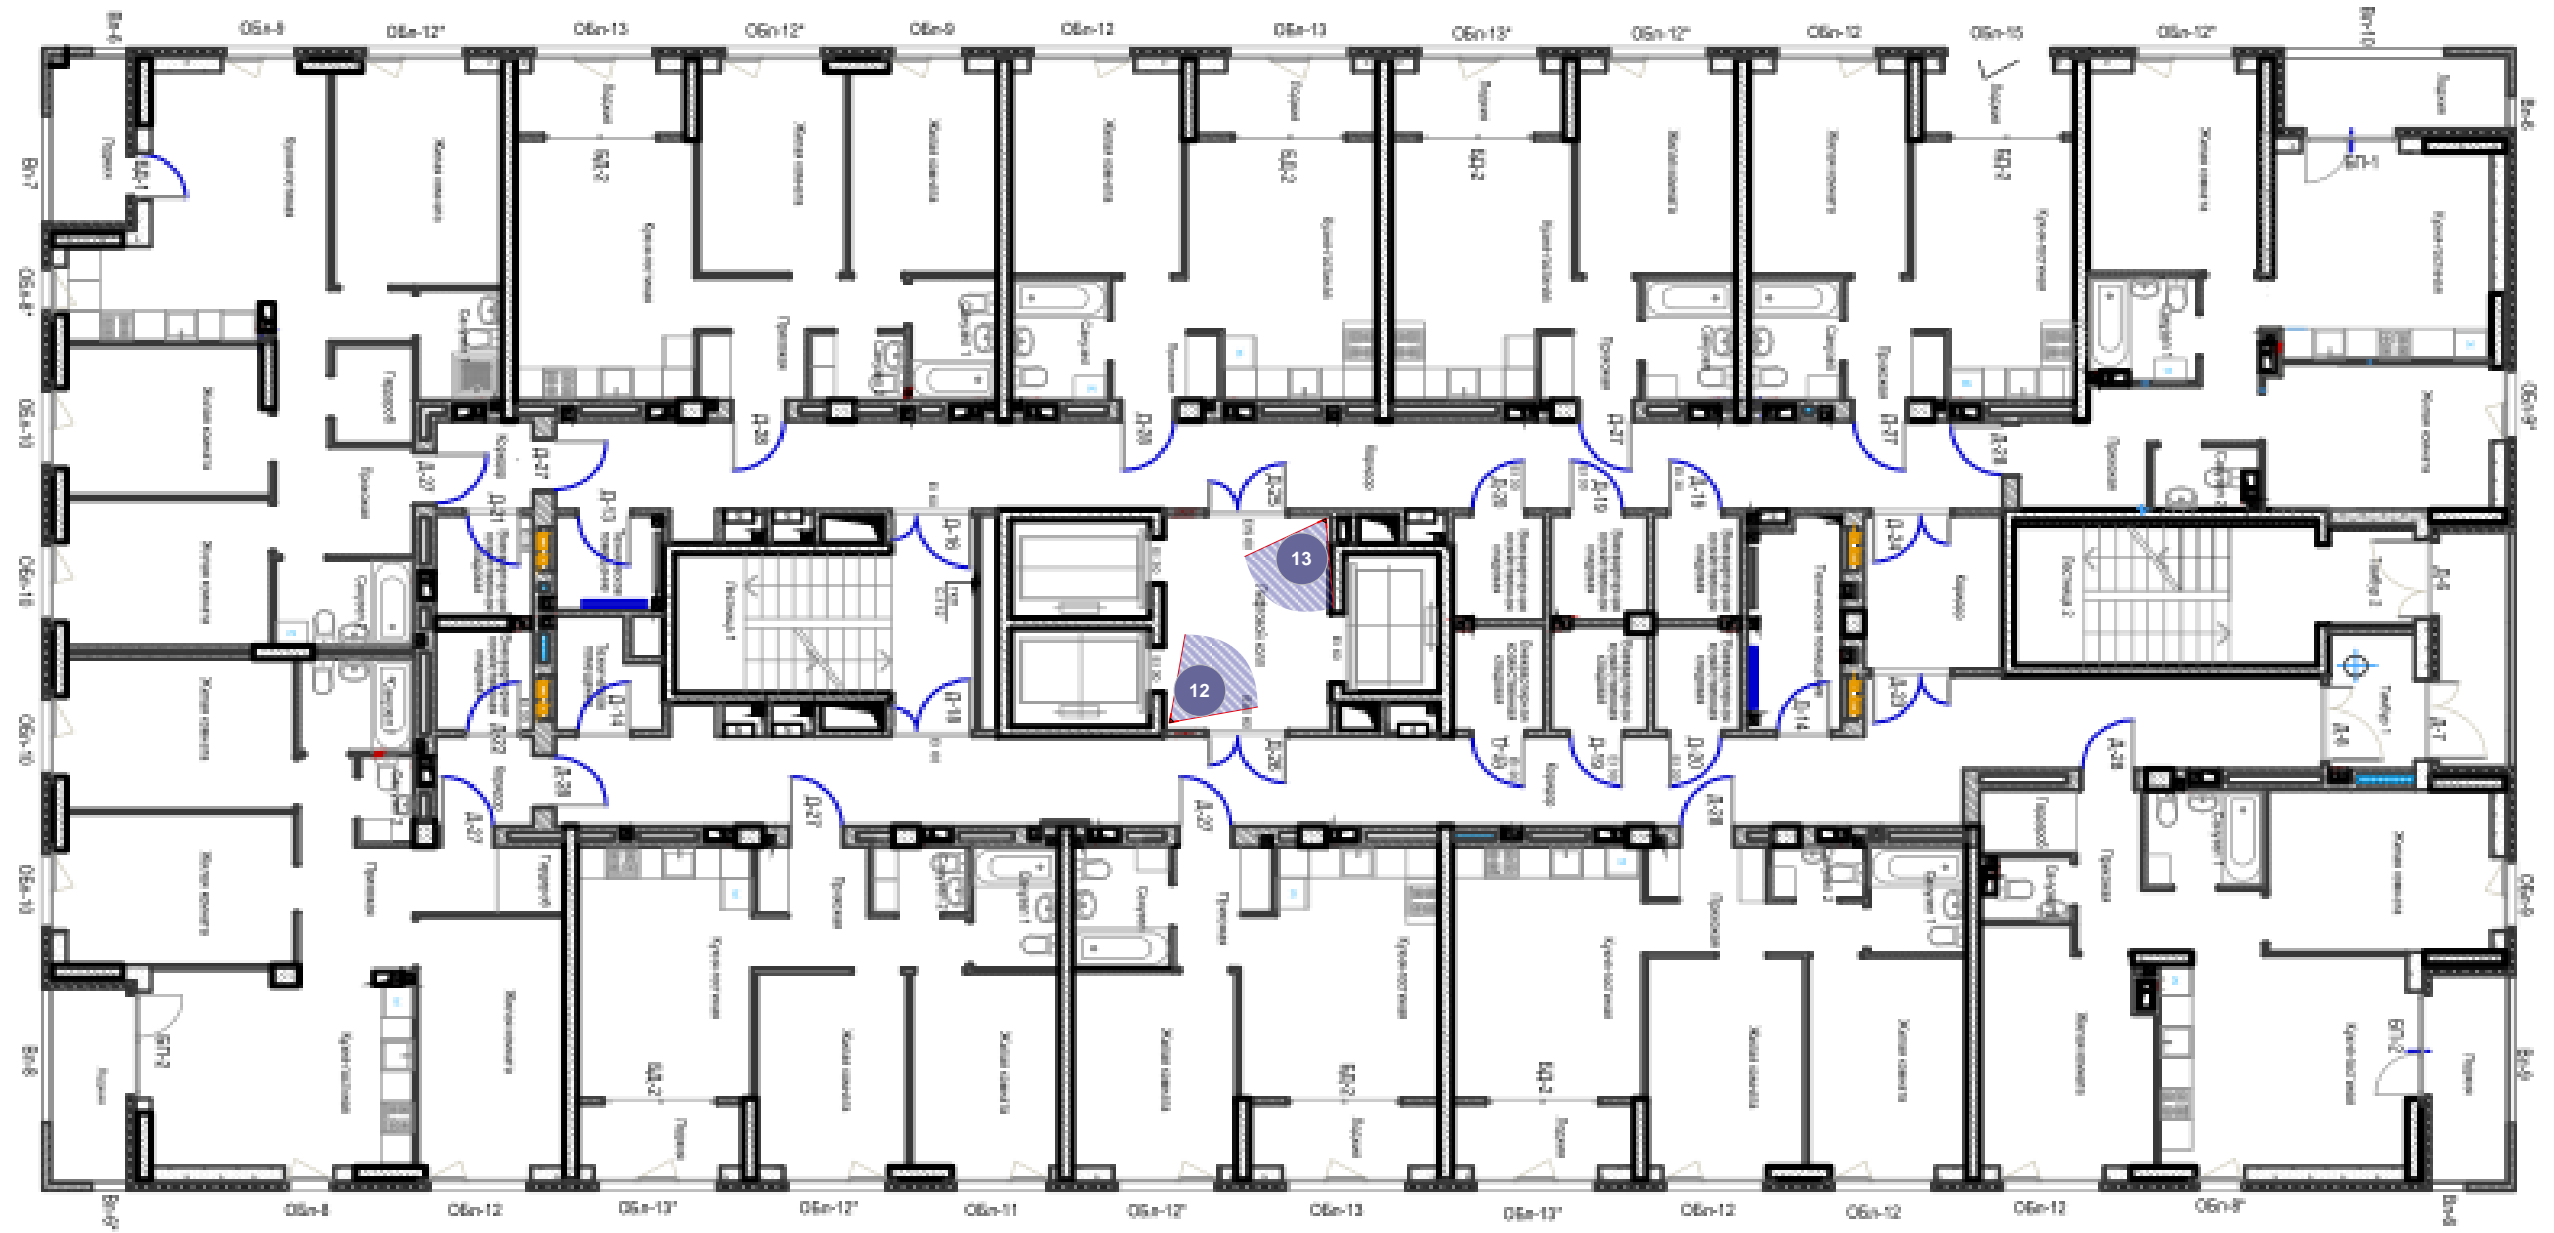

1. Фрагмент изображения 1 этажа дома № по ул. Малиновского.

Подпись	
Фамилия	
Должность	
Согласовано	

Изм.	Лист	№ докум.	Подп.	Дата	Схема организации видеонаблюдения из 13 камер видеонаблюдения для ООО «ТЭРА» внутри дома № по ул. Малиновского, г. Волгоград			Лит.	Масса	Масштаб		
Разраб.		Токарев	<i>[Signature]</i>	27.05.22								
Пров.								Лист 1	Листов 2			
Уте.								ООО «СвязьИнформ»				

2. Фрагмент изображения 2 этажа дома № по ул. Малиновского.

Изм.	Лист	№ докум.	Подп.	Дата