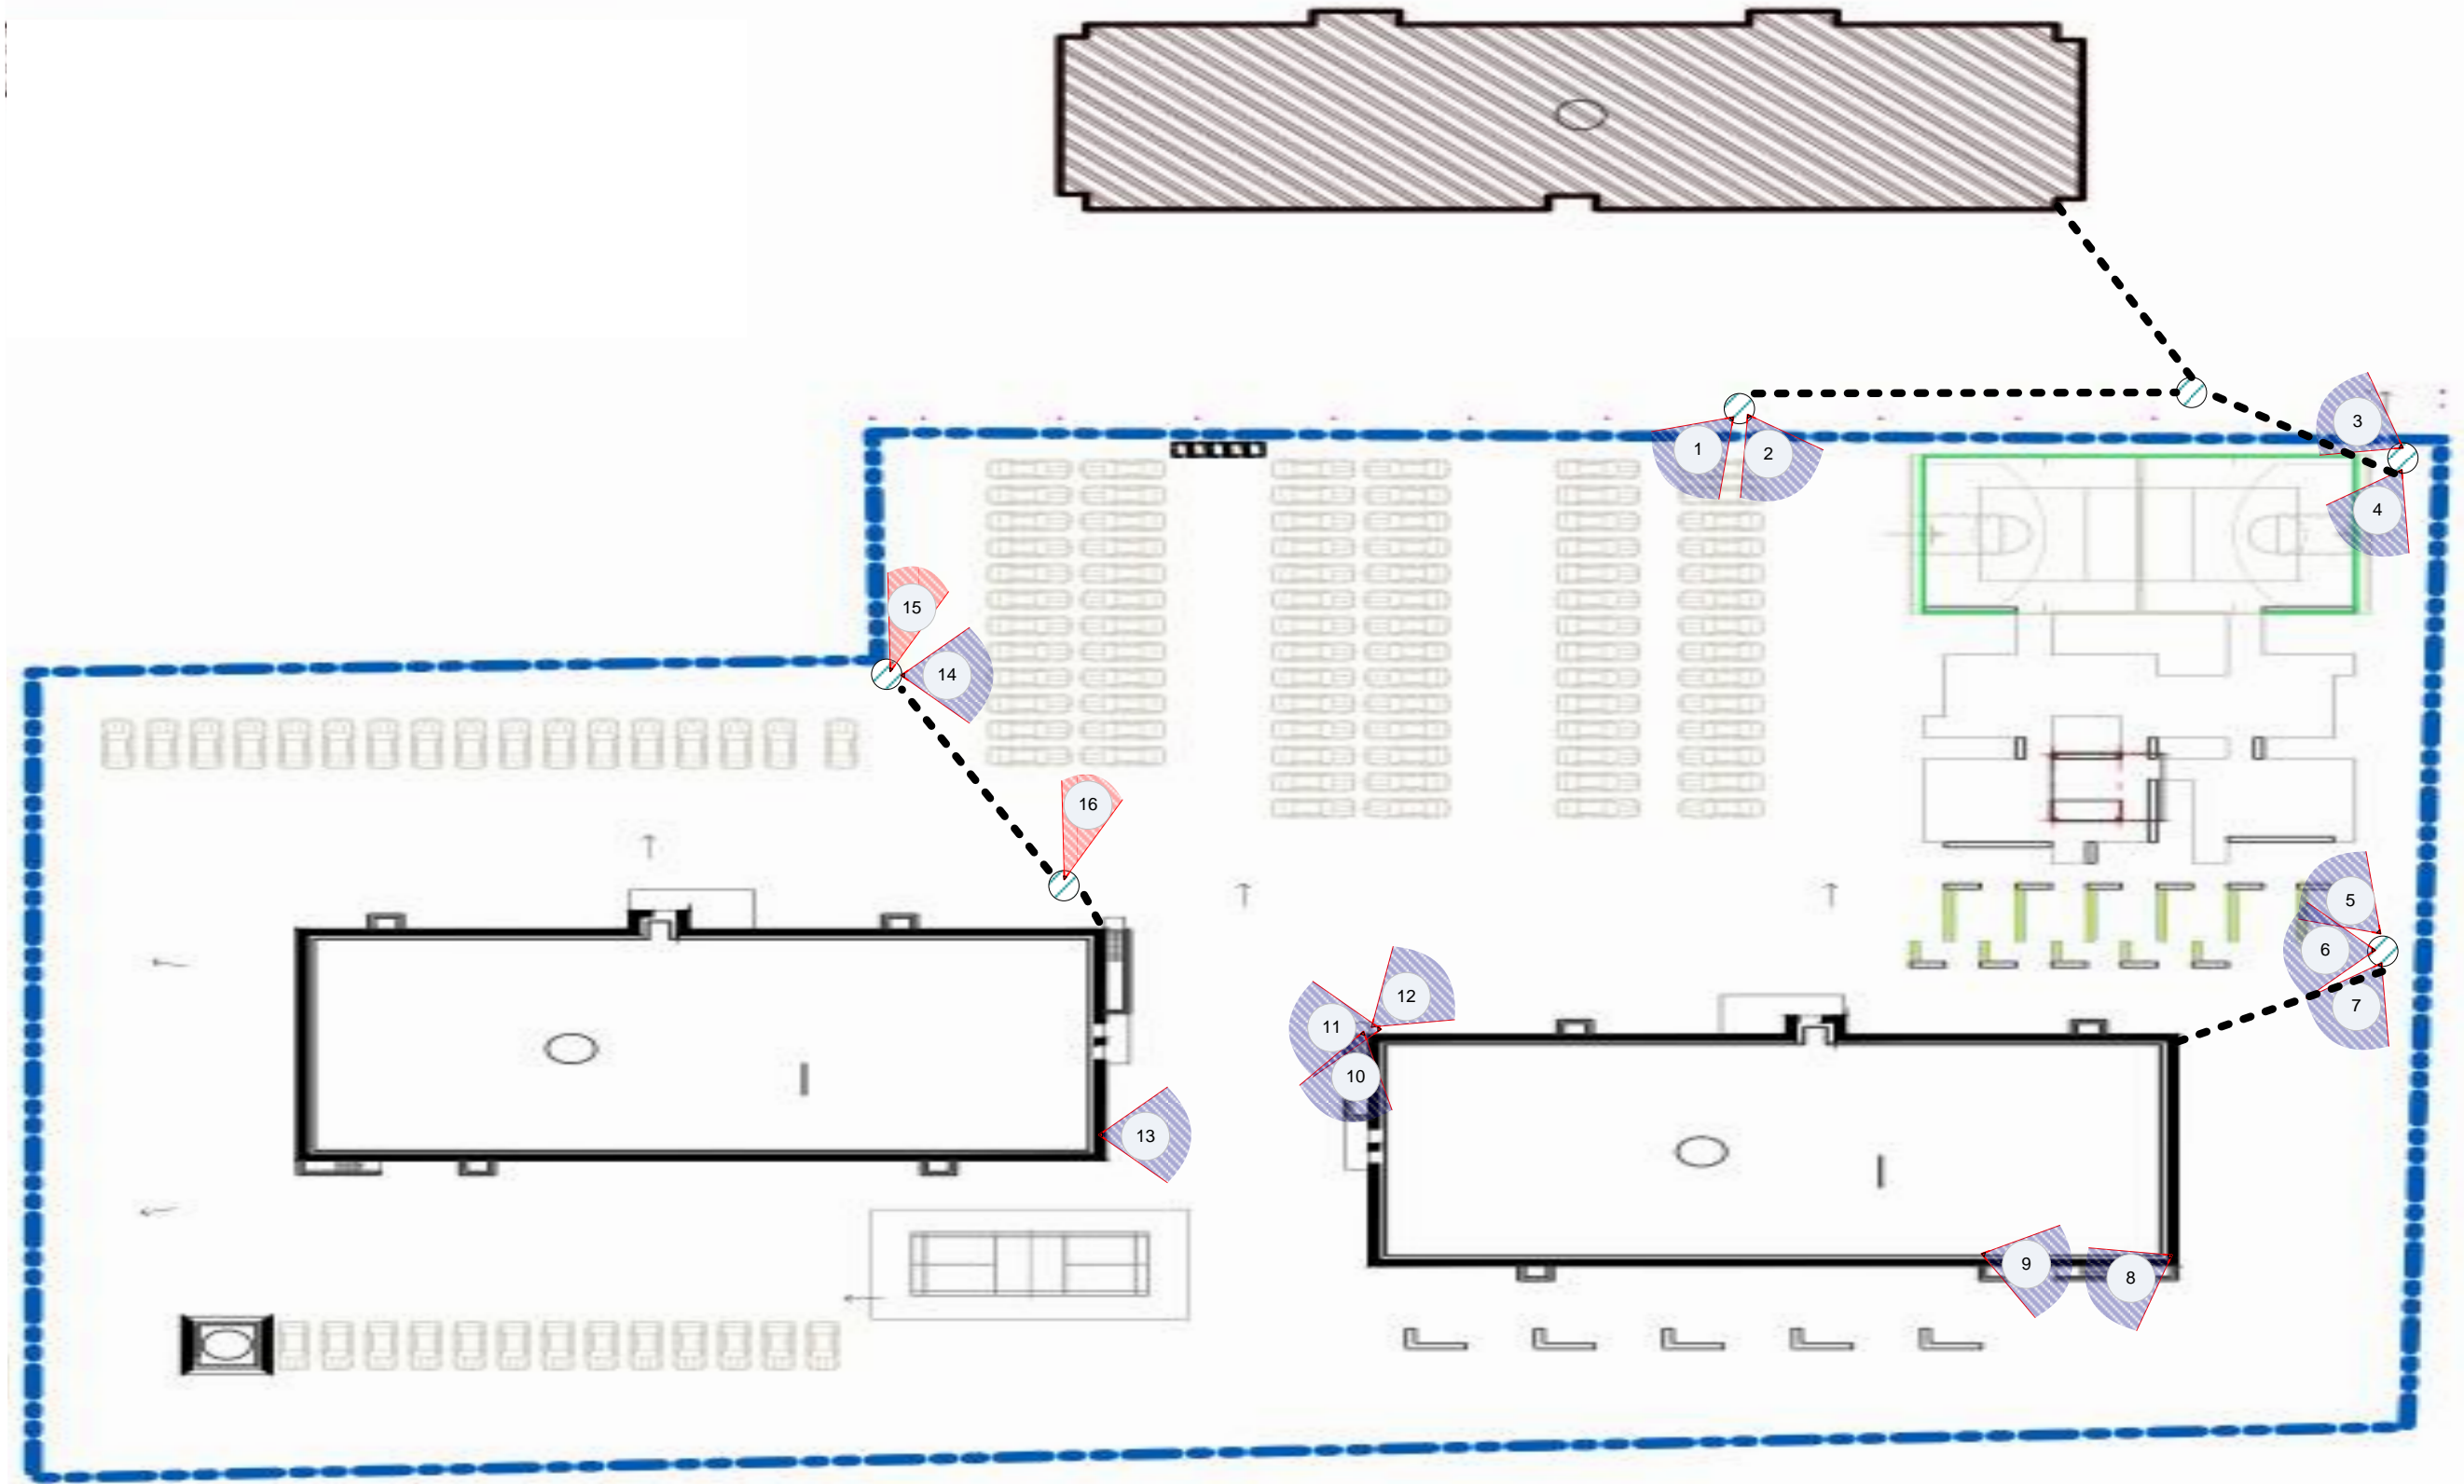

1. Фрагмент изображения прилегающей территории дома №14 по ул. Малиновского.

-  Проектируемая камера видеонаблюдения ул.Малиновского 14
-  Проектируемая узконаправленная камера видеонаблюдения для управления воротами ул.Малиновского 14
-  Воздушная прокладка кабеля

Изм.	Лист	№ докум.	Подп.	Дата	Схема организации видеонаблюдения из 16 внешних камеры видеонаблюдения для ООО «УК «ТЭРА» на территории дома №14 по ул. Малиновского, г. Волгоград	Лит.	Масса	Масштаб
Разраб.	Токарев			10.04.23				
Пров.						Лист 1	Листов	
Уте.						ООО «СвязьИнформ»		